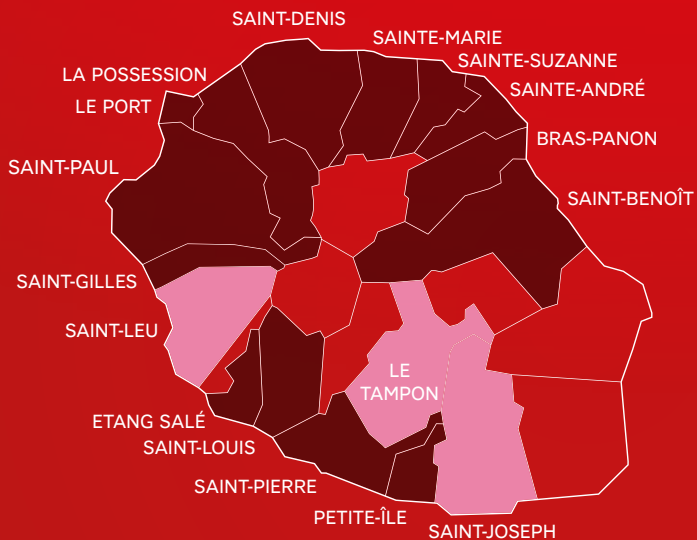

DE NOUVELLES OFFRES BOX À COMPOSER SELON VOS SOUHAITS !

SFR FIBRE

INTERNET + TÉLÉPHONE + TV

+ DE 70 CHÂÎNES⁽³⁾
DONT

APPELS ILLIMITÉS⁽¹⁾

VERS FIXES RÉUNION, MÉTROPOLÉ, MAYOTTE + INTERNATIONAL

ENGAGEMENT 12 MOIS

JUSQU'À **200 Mb/s** DESCENDANT
ET 50 Mb/s MONTANT⁽²⁾

PROMO 29€/MOIS
pendant 1 an puis **39€/mois**

SFR FIBRE PREMIUM

INTERNET + TÉLÉPHONE + TV

+ DE 90 CHÂÎNES⁽³⁾
DONT

APPELS ILLIMITÉS⁽¹⁾

VERS FIXES RÉUNION, MÉTROPOLÉ, MAYOTTE + INTERNATIONAL
ET VERS MOBILES RÉUNION, MÉTROPOLÉ ET MAYOTTE

ENGAGEMENT 12 MOIS

JUSQU'À **1 Gb/s** DESCENDANT
ET 400 Mb/s MONTANT⁽²⁾

PROMO 39€/MOIS
pendant 1 an puis **49€/mois**

LA **FIBRE** DE SFR DÉJÀ DISPONIBLE
POUR PLUS DE **180 000 FOYERS !⁽⁴⁾**

- Offre FIBRE SFR disponible
- Offre FIBRE SFR en cours de déploiement