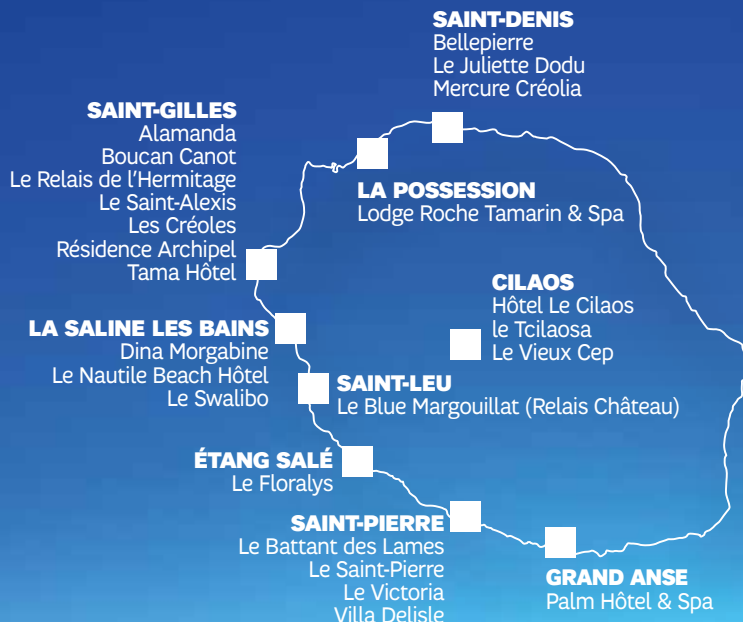

La nuit au lieu de 222€^{(1)*}

RÉSIDENCE L'ARCHIPEL***

109€

La nuit au lieu de 161€^{(1)*}

* En studio.

**POUR VOUS
ÉVADER À
PRIX DOUX !**

PLUS DE
20 HÔTELS
PARTENAIRES EN
LIGNE SUR
CLUB.SFR.RE

PROFITEZ DE VOS AVANTAGES TOUTE L'ANNÉE !
POUR NE RIEN RATER, **INSCRIVEZ-VOUS À LA NEWSLETTER SFR LE CLUB**